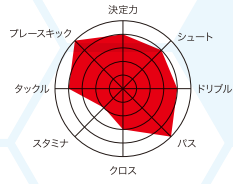

Preview

Jリーグをけん引し日本代表としてワールドカップ(W杯)でも活躍を見せた選手たちが秋田に集結した。誰もが耳にしたことのあるメンバーが八橋でプレーする。今の子どもたちはもしかしたら知らないメンバーだらけかもしれない。しかし、Jドリームスメンバーがいなければ今の日本サッカー界はない。

初のW杯出場となったフランスW杯ジャマイカ戦で意地のゴールを見せた中山雅史のシュートは記憶にも記録にも残るゴールとなった。2000年アジアカップでの名波浩のポレーシュートはこれからも語り継がれることだろう。