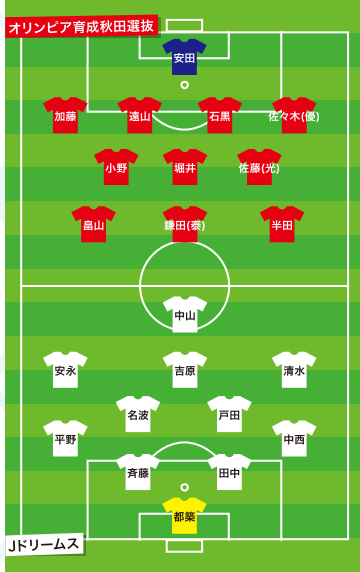

Preview

Jリーグをけん引し日本代表としてワールドカップ(W杯)でも活躍を見せた選手たちが秋田に集結した。誰もが耳にしたことのあるメンバーが八橋でプレーする。今の子どもたちはもしかしたら知らないメンバーだらけかもしれない。しかし、Jドリームスメンバーがいなければ今の日本サッカー界はない。

初のW杯出場となったフランスW杯ジャマイカ戦で意地のゴールを見せた中山雅史のシュートは記憶にも記録にも残るゴールとなった。2000年アジアカップでの名波浩のポレーシュートはこれからも語り継がれることだろう。

No.	Pos.	氏名	所属	学校
1	GK	安田 祐生	BB秋田	秋田 明德館
2	DF	加藤 馨太	BB秋田	第一学院
3	DF	石黒 功佑	BB秋田	男鹿工
4	MF	小野 敬輔	BB秋田	第一学院
5	DF	遠山 広大	BB秋田	横手城南
6	MF	堀井 翔太	BB秋田	国学院
7	FW	鎌田 泰嘉	BB秋田	秋田西
8	FW	畠山 航充	BB秋田	大曲工
9	MF	辻 賢邑	BB秋田	御野場中
10	DF	山崎 嘉樹	由利工	由利工
11	DF	佐々木 優大	BB秋田	秋田
12	GK	後藤 優弥	秋田商	秋田商
13	FW	半田 航也	BB秋田	男鹿工
14	MF	佐藤 光将	BB秋田	秋田商
15	Fw	三浦 鷹斗	西目	西目
16	FW	長谷川 聖	明桜	明桜
17	DF	加藤 敬明	秋田商	秋田商
18	MF	柳田 凌吾	新屋	新屋
19	FW	山本 廉	BB秋田	秋田西中
20	MF	鎌田 斗来	BB秋田	秋田北中
21	FW	田口 渚	BB秋田	秋田中央
22	FW	佐々木 拓	BB秋田	本荘
23	MF	鎌田 聖央	BB秋田	明桜
24	GK	渡辺 空斗	BB秋田	秋田西中

ピックアップ

名波 浩 中山 雅史

全ての選手が目玉的にはなるが、なんとと言ってもこの二人のプレーは見逃せない!この日のために毎日走り込んでいたという名波浩の現役時代さながらのゴールに直結するパスは見られるか!?さらにゴン中山こと中山雅史のゴンゴールを見せてくれるのか、注目だ!

予想フォーメーション

Event

「飲む応援」Rita Japan

Jドリームスのユニホーム胸スポンサーとなった「飲む応援〜リタジャパン〜」は今シーズンからブラウブリッツ秋田の応援自動販売機もサポートをしており既に20台の設置が決まっている!飲んでチームを応援する新しいビジネスモデルでクラブの物心両面にわたる支援を可能とする!まずは会場での「飲む応援」にご協力ください!